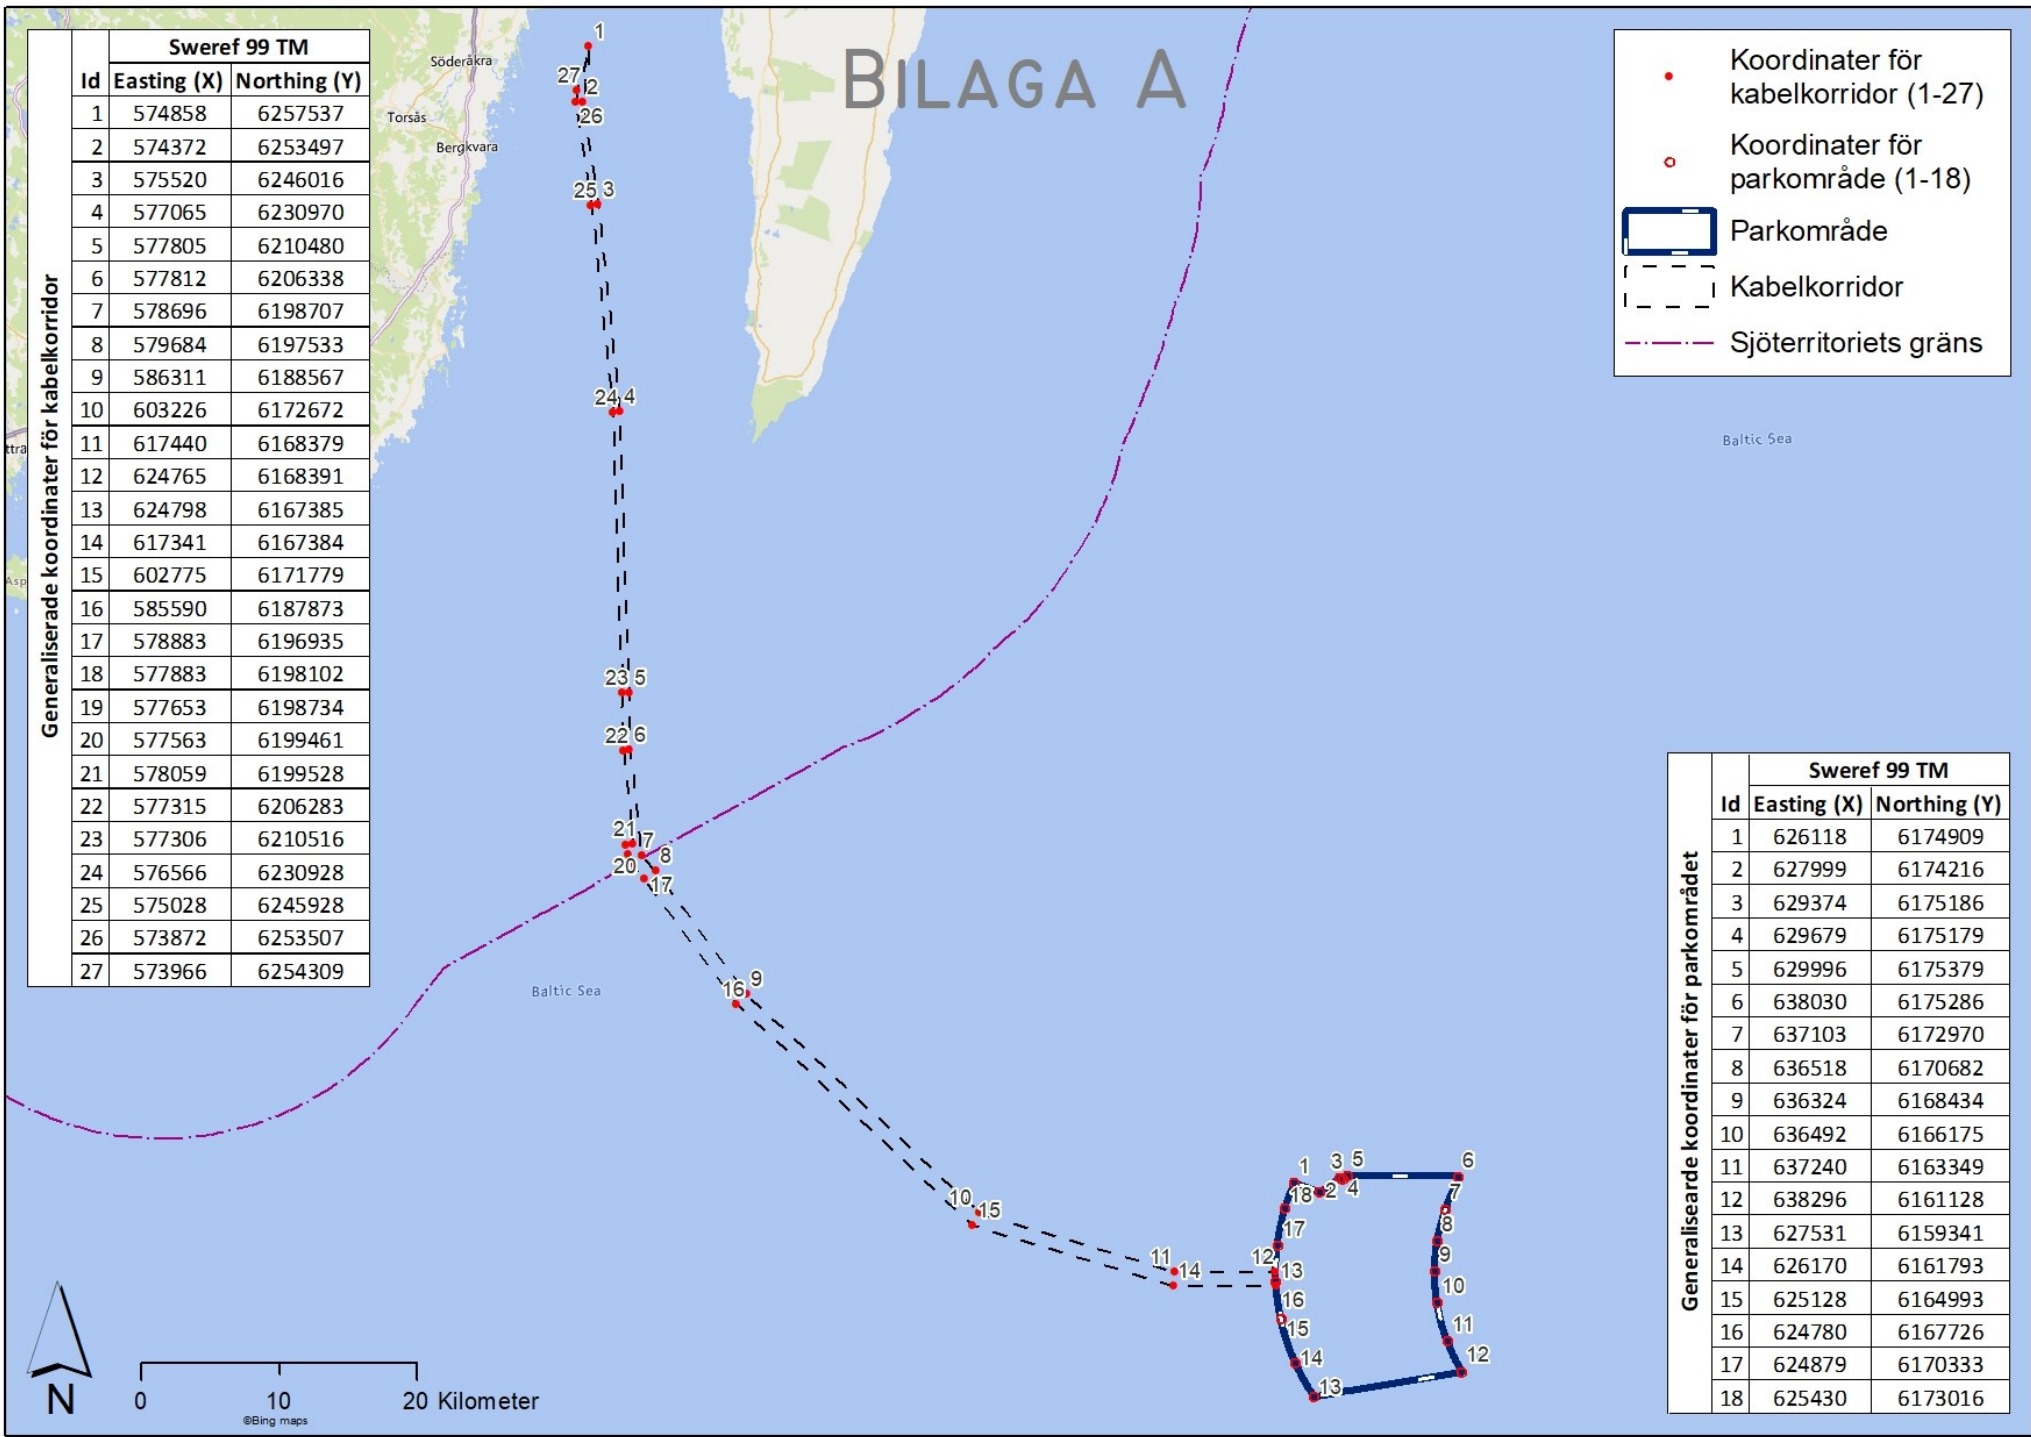

BILAGA A

Sweref 99 TM		
Id	Easting (X)	Northing (Y)
1	574858	6257537
2	574372	6253497
3	575520	6246016
4	577065	6230970
5	577805	6210480
6	577812	6206338
7	578696	6198707
8	579684	6197533
9	586311	6188567
10	603226	6172672
11	617440	6168379
12	624765	6168391
13	624798	6167385
14	617341	6167384
15	602775	6171779
16	585590	6187873
17	578883	6196935
18	577883	6198102
19	577653	6198734
20	577563	6199461
21	578059	6199528
22	577315	6206283
23	577306	6210516
24	576566	6230928
25	575028	6245928
26	573872	6253507
27	573966	6254309

Generaliserade koordinater för kabelkorridor

- Koordinater för kabelkorridor (1-27)
- Koordinater för parkområde (1-18)
- Parkområde
- Kabelkorridor
- Sjöterritoriets gräns

Sweref 99 TM		
Id	Easting (X)	Northing (Y)
1	626118	6174909
2	627999	6174216
3	629374	6175186
4	629679	6175179
5	629996	6175379
6	638030	6175286
7	637103	6172970
8	636518	6170682
9	636324	6168434
10	636492	6166175
11	637240	6163349
12	638296	6161128
13	627531	6159341
14	626170	6161793
15	625128	6164993
16	624780	6167726
17	624879	6170333
18	625430	6173016

Generaliserade koordinater för parkområdet

©Bing maps